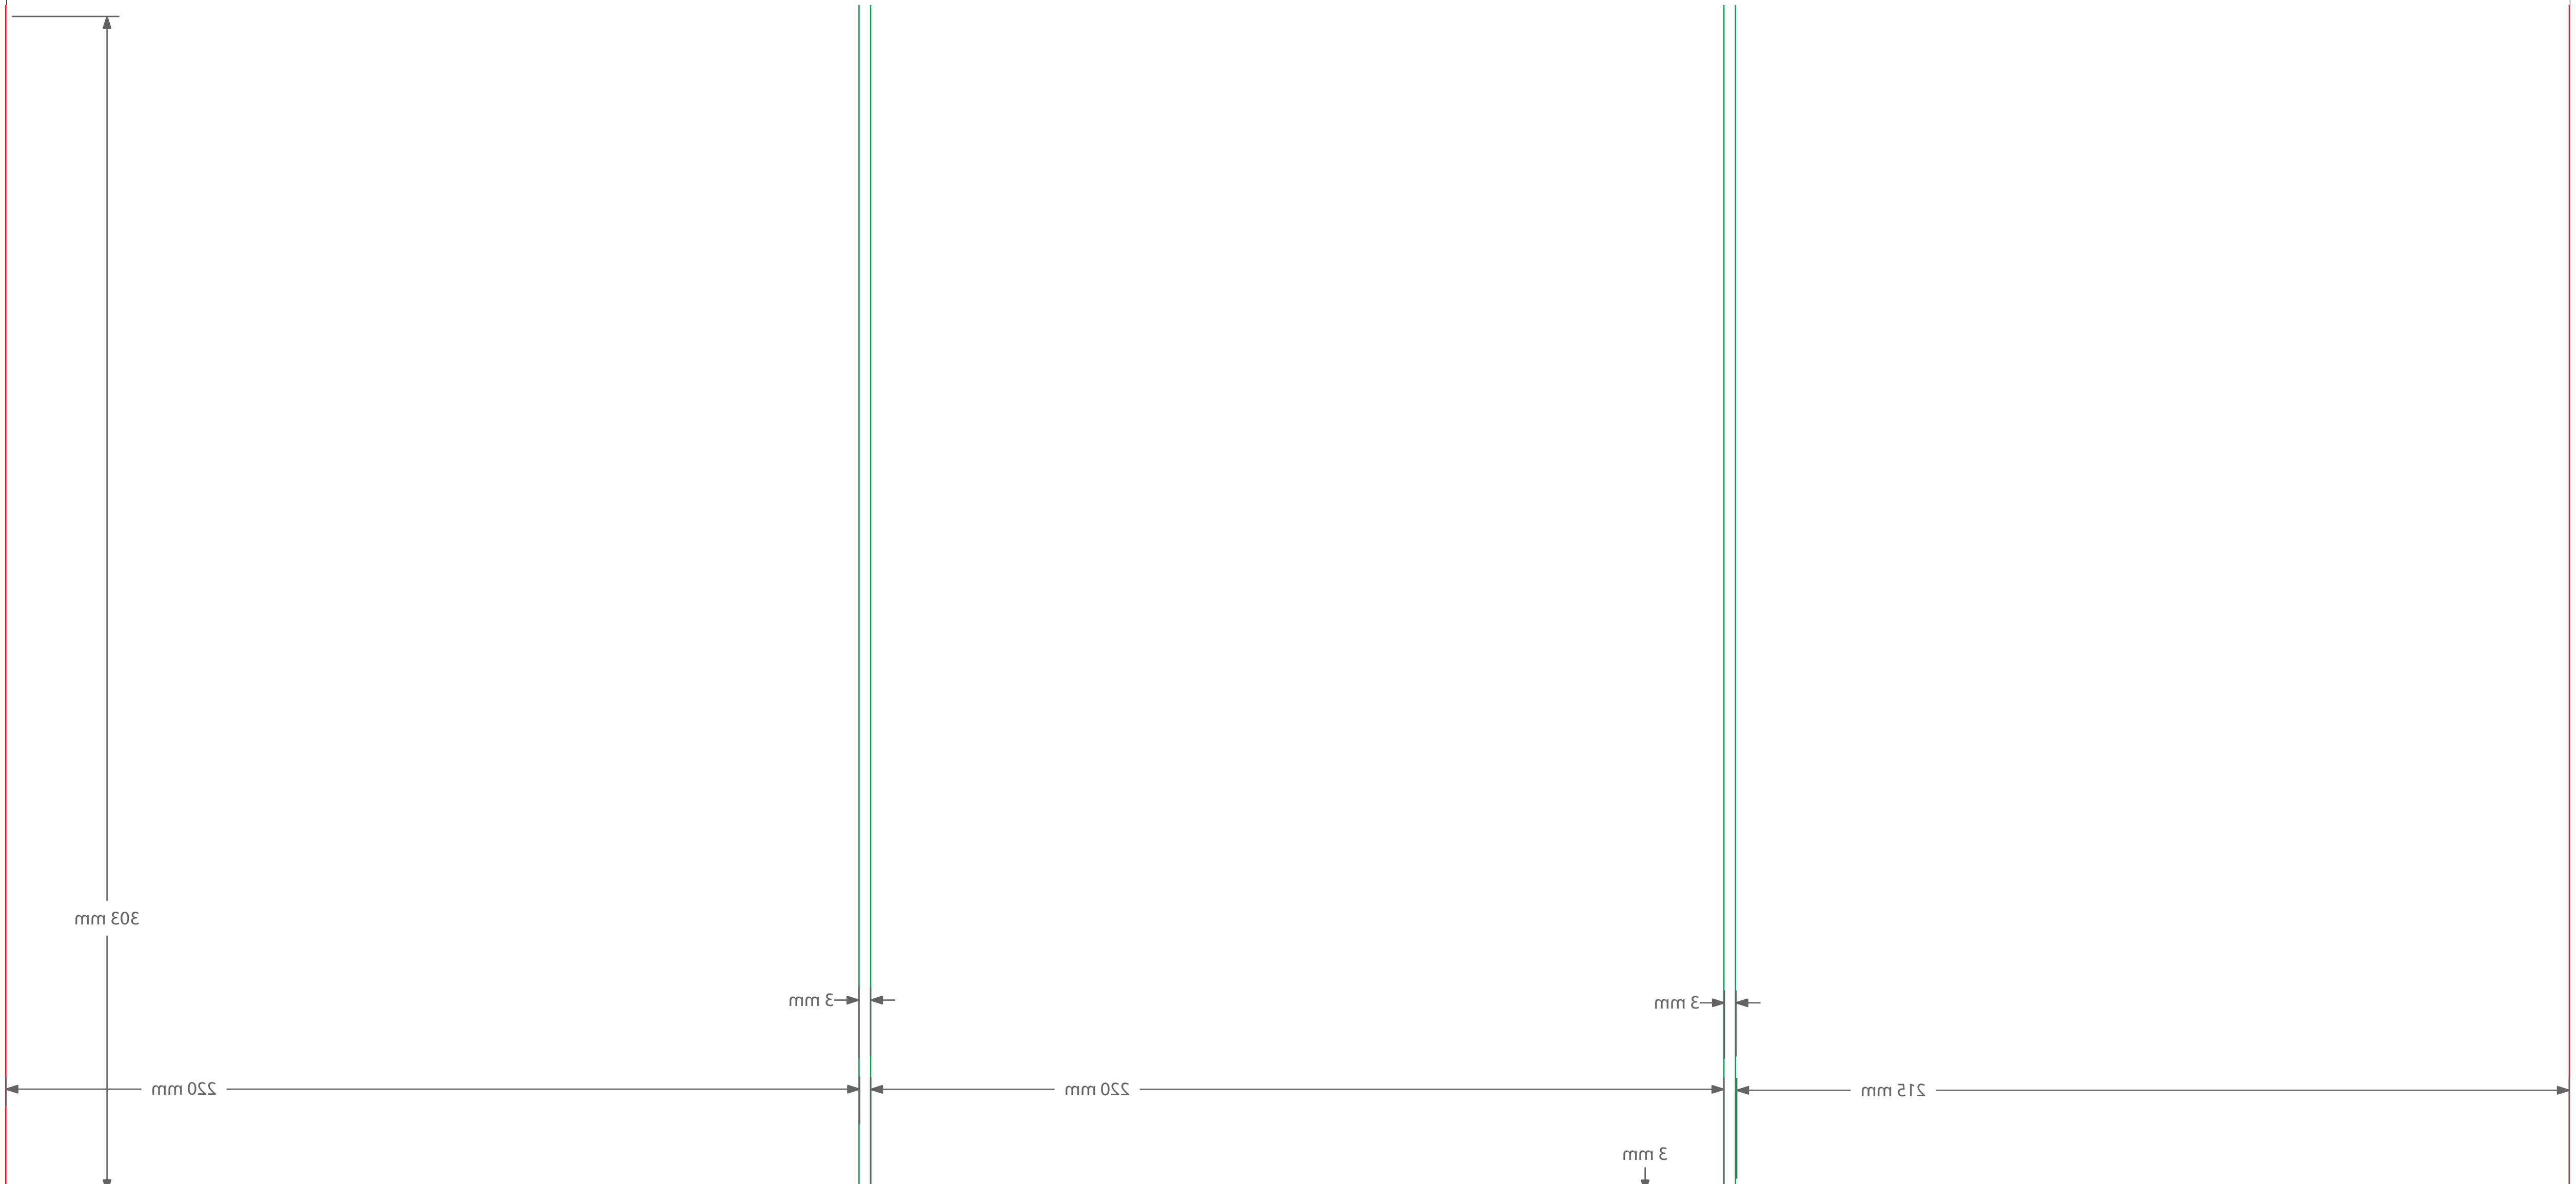

Form 4A
Format 661x407 mm
2x Visittkort slit i horisontal flapp
dobbelt flapp og 3 mm rygg

Form 4A
 Formst 691x407 mm
 Sx Visittkor slit i horisontal flapp
 dobbelt flapp og 3 mm rygg

X
Y
tykkelse
likke-inveret \